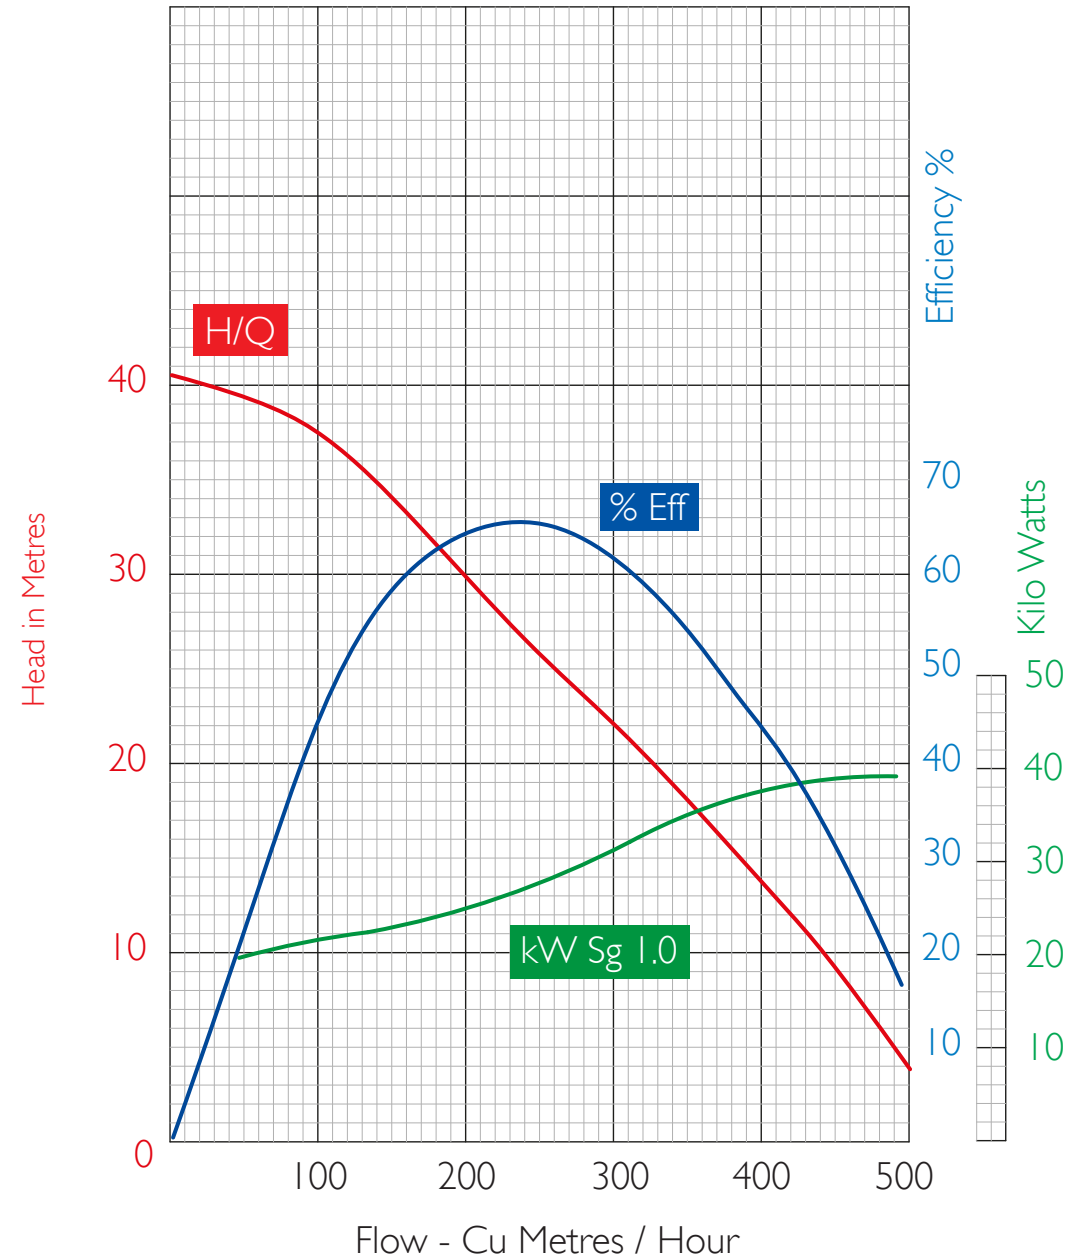

Goodwin I 50 ANZE Submersible Slurry Pump

30kW, 1160 RPM

Goodwin Bombas, Rua das Margaridas, 70 Terra Preta 07600-972, Mairiporã SP Brasil
Tel+55 (11) 4486 1429 Email pumps@goodwinbombas.com.br www.goodwinbombas.com.br